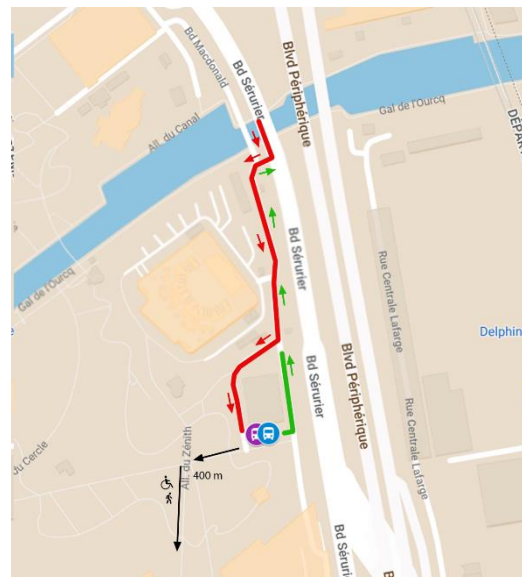

DEPOSE MINUTE GROUPES

Réservé aux Scolaires / ESMS / Partenaires

Une zone de dépose et ramassage est à votre disposition à proximité du Club France.

L'accès à cette zone est réglementé aux seuls véhicules dont la plaque d'immatriculation aura été communiquée, 48h en amont, auprès de l'organisation.

TROUVER LA ZONE DE DEPOSE

⇒ 205 Boulevard Serrurier, 75019 PARIS

ENTREE ET SORTIE

- ⇒ L'accès se trouve sur la droite après le canal de l'Ourcq. Se présenter à l'agent de sécurité.
- ⇒ La sortie se fait par le même accès. L'accès ne permettant pas aux véhicules de se croiser, une priorité est donnée au véhicule entrant.

PARKING

Possibilité de réserver une place de parking au parking de la cité des sciences.

Parking Indigo Neo Cité des Sciences, accessible par le 61 boulevard Macdonald (Porte de la Villette), Payant.

Renseignements : 01 40 05 79 90